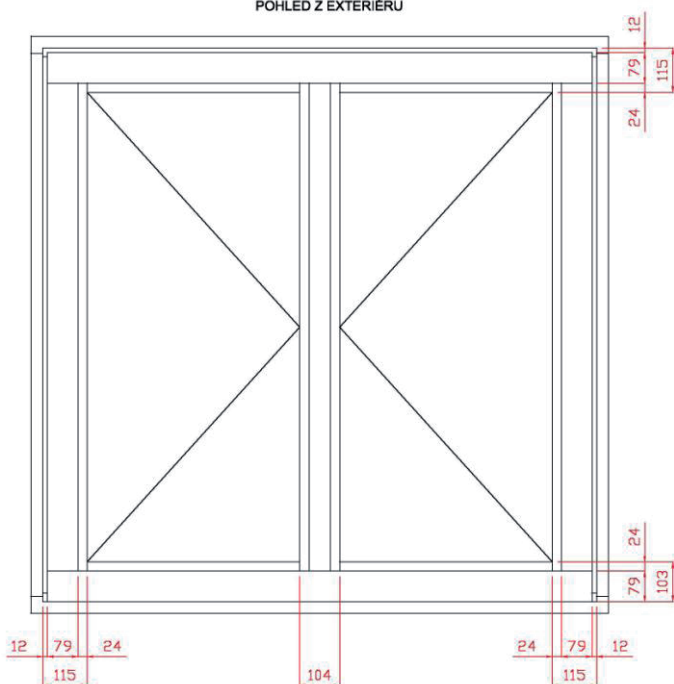

ŠPALETOVÁ OKNA
POHLED Z EXTERIÉRU

ŠPALETOVÁ OKNA
VODOROVNÝ PRŮZEC

ŠPALETOVÁ OKNA
POHLED Z INTERIÉRU

ŠPALETOVÁ OKNA
SVISLÝ PRŮZEC

INTERIÉR

EXTERIÉR

AZ EKOTHERM

Řez špaletovým oknem AZ Ekotherm