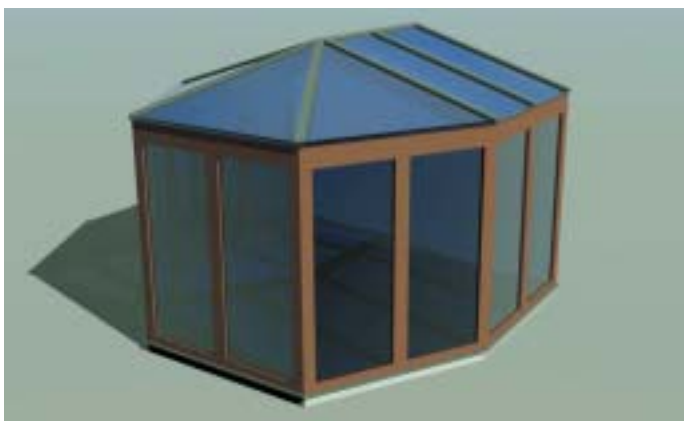

Zasklení zimní zahrady je provedeno dvojskly s koeficientem prostupu tepla $U=1,1 \text{ Wm}^2/\text{K}$. Střešní dvojskla jsou z vnitřní strany osazena bezpečnostním sklem Connex.

Konstrukce je sestavena na připraveném základu a kotvena do stávajících stavebních konstrukcí. Kotvení je provedeno speciálními šrouby přímo do materiálu konstrukce. Další velkou výhodou typové zimní zahrady je velmi krátký termín montáže (montáž typové zimní zahrady proběhne během jednoho až dvou dní) přímo na připravený základ. Požadavky na stavební připravenost jsou minimální, neboť zahrada je kotvena speciálními šrouby přímo do zdiva a betonu. Cena typové zimní zahrady vychází cca o 30% výhodněji nežli u zakázkové výroby srovnatelných parametrů a rozměrů. V současné době je dodáváno 8 základních typů zimní zahrady Riviera, rozšiřitelných až o 3000 mm, 4 základní typy Madeiry a 4 základní typy zimní zahrady Toscana.

Typová zimní zahrada Riviera

Typová zimní zahrada Riviera je prosklená konstrukce s pulrovou skleněnou střechou. V základním provedení se dodává v půdorysu cca 3016 x 4000 mm, výška v nejvyšším bodě je 3080 mm.

Typová zimní zahrada Riviera je rozšiřitelná jednotlivými moduly až do rozměru 3016 x 6856 mm.

Typová zimní zahrada Madeira

Typová zimní zahrada Madeira je prosklená konstrukce s kombinovanou skleněnou střechou (sedlová střecha zakončená třemi rovnostrannými trojúhelníky). V základním provedení se dodává v půdorysu ca 3720 x 3980 mm, výška v nejvyšším bodě je 3070 mm a podchozí výška je 2200 mm.