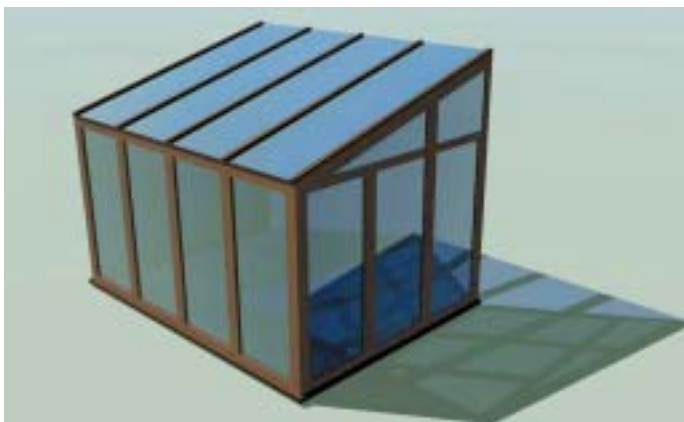

Moduly typové zimní zahrady jsou panely jednotného rozměru 960 x 2200 mm tvořené dřevěným rámem a zasklívací jednotkou, na kterých jsou usazeny střešní krokve, u typu Riviera dále pak boční trojúhelníkové a lichoběžníkové panely. Vlastní dřevěné prvky jsou vyrobeny z lepených dřevěných hranolů spojovaných vruty na dvojistou perodrážku. Zasklívací jednotka je provedena v různých variantách. Systém umožňuje pevné zasklení, otvíravě-sklopný panel, sklopný panel, posuvně-výklopné dveře, vedlejší vchodové dveře a pevně zasklenou jednotku s ventilátorem.

Zasklení zimní zahrady je provedeno dvojskly s koeficientem prostupu tepla $U=1,1 \text{ Wm}^2/\text{K}$. Střešní dvojskla jsou z vnitřní strany osazena bezpečnostním sklem Connex.

Konstrukce je sestavena na připraveném základu a kotvena do stávajících stavebních konstrukcí. Kotvení je provedeno speciálními šrouby přímo do materiálu konstrukce. Další velkou výhodou typové zimní zahrady je velmi krátký termín montáže (montáž typové zimní zahrady proběhne během jednoho až dvou dní) přímo na připravený základ. Požadavky na stavební připravenost jsou minimální, neboť zahrada je kotvena speciálními šrouby přímo do zdiva a betonu. Cena typové zimní zahrady vychází cca o 30% výhodněji nežli u zakázkové výroby srovnatelných parametrů a rozměrů. V současné době je dodáváno 8 základních typů zimní zahrady Riviera, rozšiřitelných až o 3000 mm, 4 základní typy Madeiry a 4 základní typy zimní zahrady Toscana.

Typová zimní zahrada Riviera

Typová zimní zahrada Riviera je prosklená konstrukce s pulrovou skleněnou střechou. V základním provedení se dodává v půdorysu cca 3016 x 4000 mm, výška v nejvyšším bodě je 3080 mm.